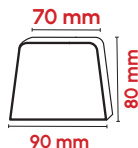

END CAP FOR PVC GROUND BLOCKS H 80 MM
STÖPSEL FÜR BODENKONSOLE AUS PVC H 80 MM
BOUCHON DE FERMETURE POUR BASES
EN PVC H 80 MM

COD.		
9898-029-□	90x80	24 Pcs