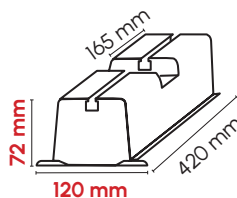

PACKAGING

BOX	Cardboard box Kartonschachtel Bo�te en carton	L x P x H 250x430x450 mm
PALLET	-	800x1200x1920 mm