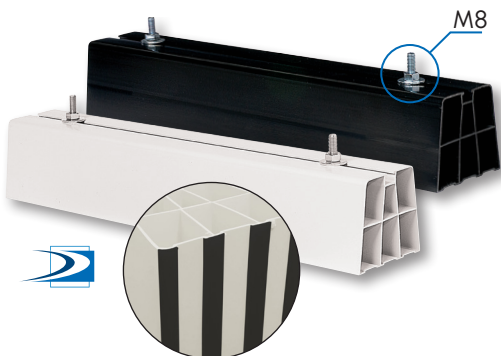

COEXTRUDED PVC CONDENSER GROUND BLOCKS

BODENKONSOLE AUS DOPPEL-EXTRUDIERTEM PVC

BASES AU SOL EN PVC BI-EXTRUDÉ

Resistant to UV rays. Main surface made of soft PVC to dampen condenser's vibrations. Easy to install on any ground surface. Supplied with screws and bolts to fix the unit.

UV-beständig mit Stützsockel aus weichem PVC. Diese Bodenkonsolen dämpfen die Schwingungen der Außeneinheiten und passen sich allen Bodenarten gut an. Mit Schrauben und Dübeln zur Befestigung der Außeneinheit geliefert.

Résistants aux UV, avec une base d'appui en PVC souple. Ils permettent une stabilité sûre au sol, en absorbant les vibrations de l'unité extérieure. Livrés avec vis et boulons pour la fixation de la machine.

H 80

COD.		PER KIT			
9898-032-☐	L 350	380 Kg	24 Pcs	576 Pcs	24 boxes
9898-031-☐	L 450	380 Kg	24 Pcs	576 Pcs	24 boxes
9898-030-☐	L 1000	380 Kg	4 Pcs	100 Pcs	25 boxes

Price per piece | Preis pro Stück | Prix pour chaque pièce

PACKAGING

COD.	COL.	RAL
08		9010
95		9011

BOX	Cardboard box Kartonschachtel Boîte en carton	9898-032-☐	9898-031-☐	9898-030-☐	L x P x H
PALLET	-	9898-032-☐	9898-031-☐	9898-030-☐	270x620x500 mm
		9898-032-☐	9898-031-☐	9898-030-☐	210x1030x210 mm
		9898-032-☐	9898-031-☐	9898-030-☐	850x1200x2120 mm
		9898-032-☐	9898-031-☐	9898-030-☐	1100x1100x1200 mm