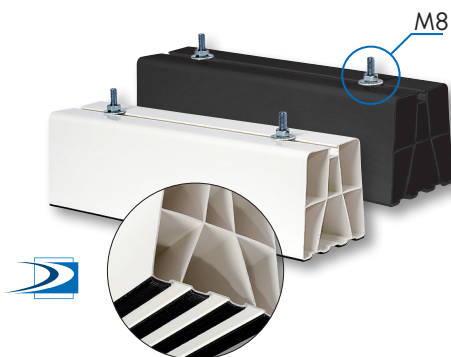

H 100

COD.		PER KIT			
9898-037-☐	L 350	380 Kg	30 Pcs	480 Pcs	16 boxes
9898-036-☐	L 450	380 Kg	24 Pcs	384 Pcs	24 boxes
9898-035-☐	L 1000	380 Kg	4 Pcs	100 Pcs	25 boxes

Price per piece | Preis pro Stück | Prix pour chaque pièce

PACKAGING

COD.	COL.	RAL
08		9010
95		9011

BOX	Cardboard box Kartonschachtel Boîte en carton	9898-037-☐	9898-036-☐	9898-035-☐	L x P x H
PALLET	-	9898-037-☐	9898-036-☐	9898-035-☐	420x600x500 mm
		9898-037-☐	9898-036-☐	9898-035-☐	210x1030x210 mm
		9898-037-☐	9898-036-☐	9898-035-☐	850x1200x2120 mm
		9898-037-☐	9898-036-☐	9898-035-☐	1100x1100x1200 mm