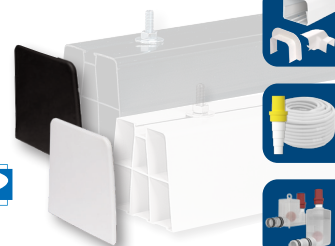

END CAP FOR PVC GROUND BLOCKS H 80 MM
STÖPSEL FÜR BODENKONSOLE AUS PVC H 80 MM
BOUCHON DE FERMETURE POUR BASES
EN PVC H 80 MM

COD.		
9898-029-□	90x80	24 Pcs

COD.	COL.	RAL
08	□	9010
95	■	9011

END CAP FOR PVC GROUND BLOCKS H 100 MM
STÖPSEL FÜR BODENKONSOLE AUS PVC H 100 MM
BOUCHON DE FERMETURE POUR BASES
EN PVC H 100 MM